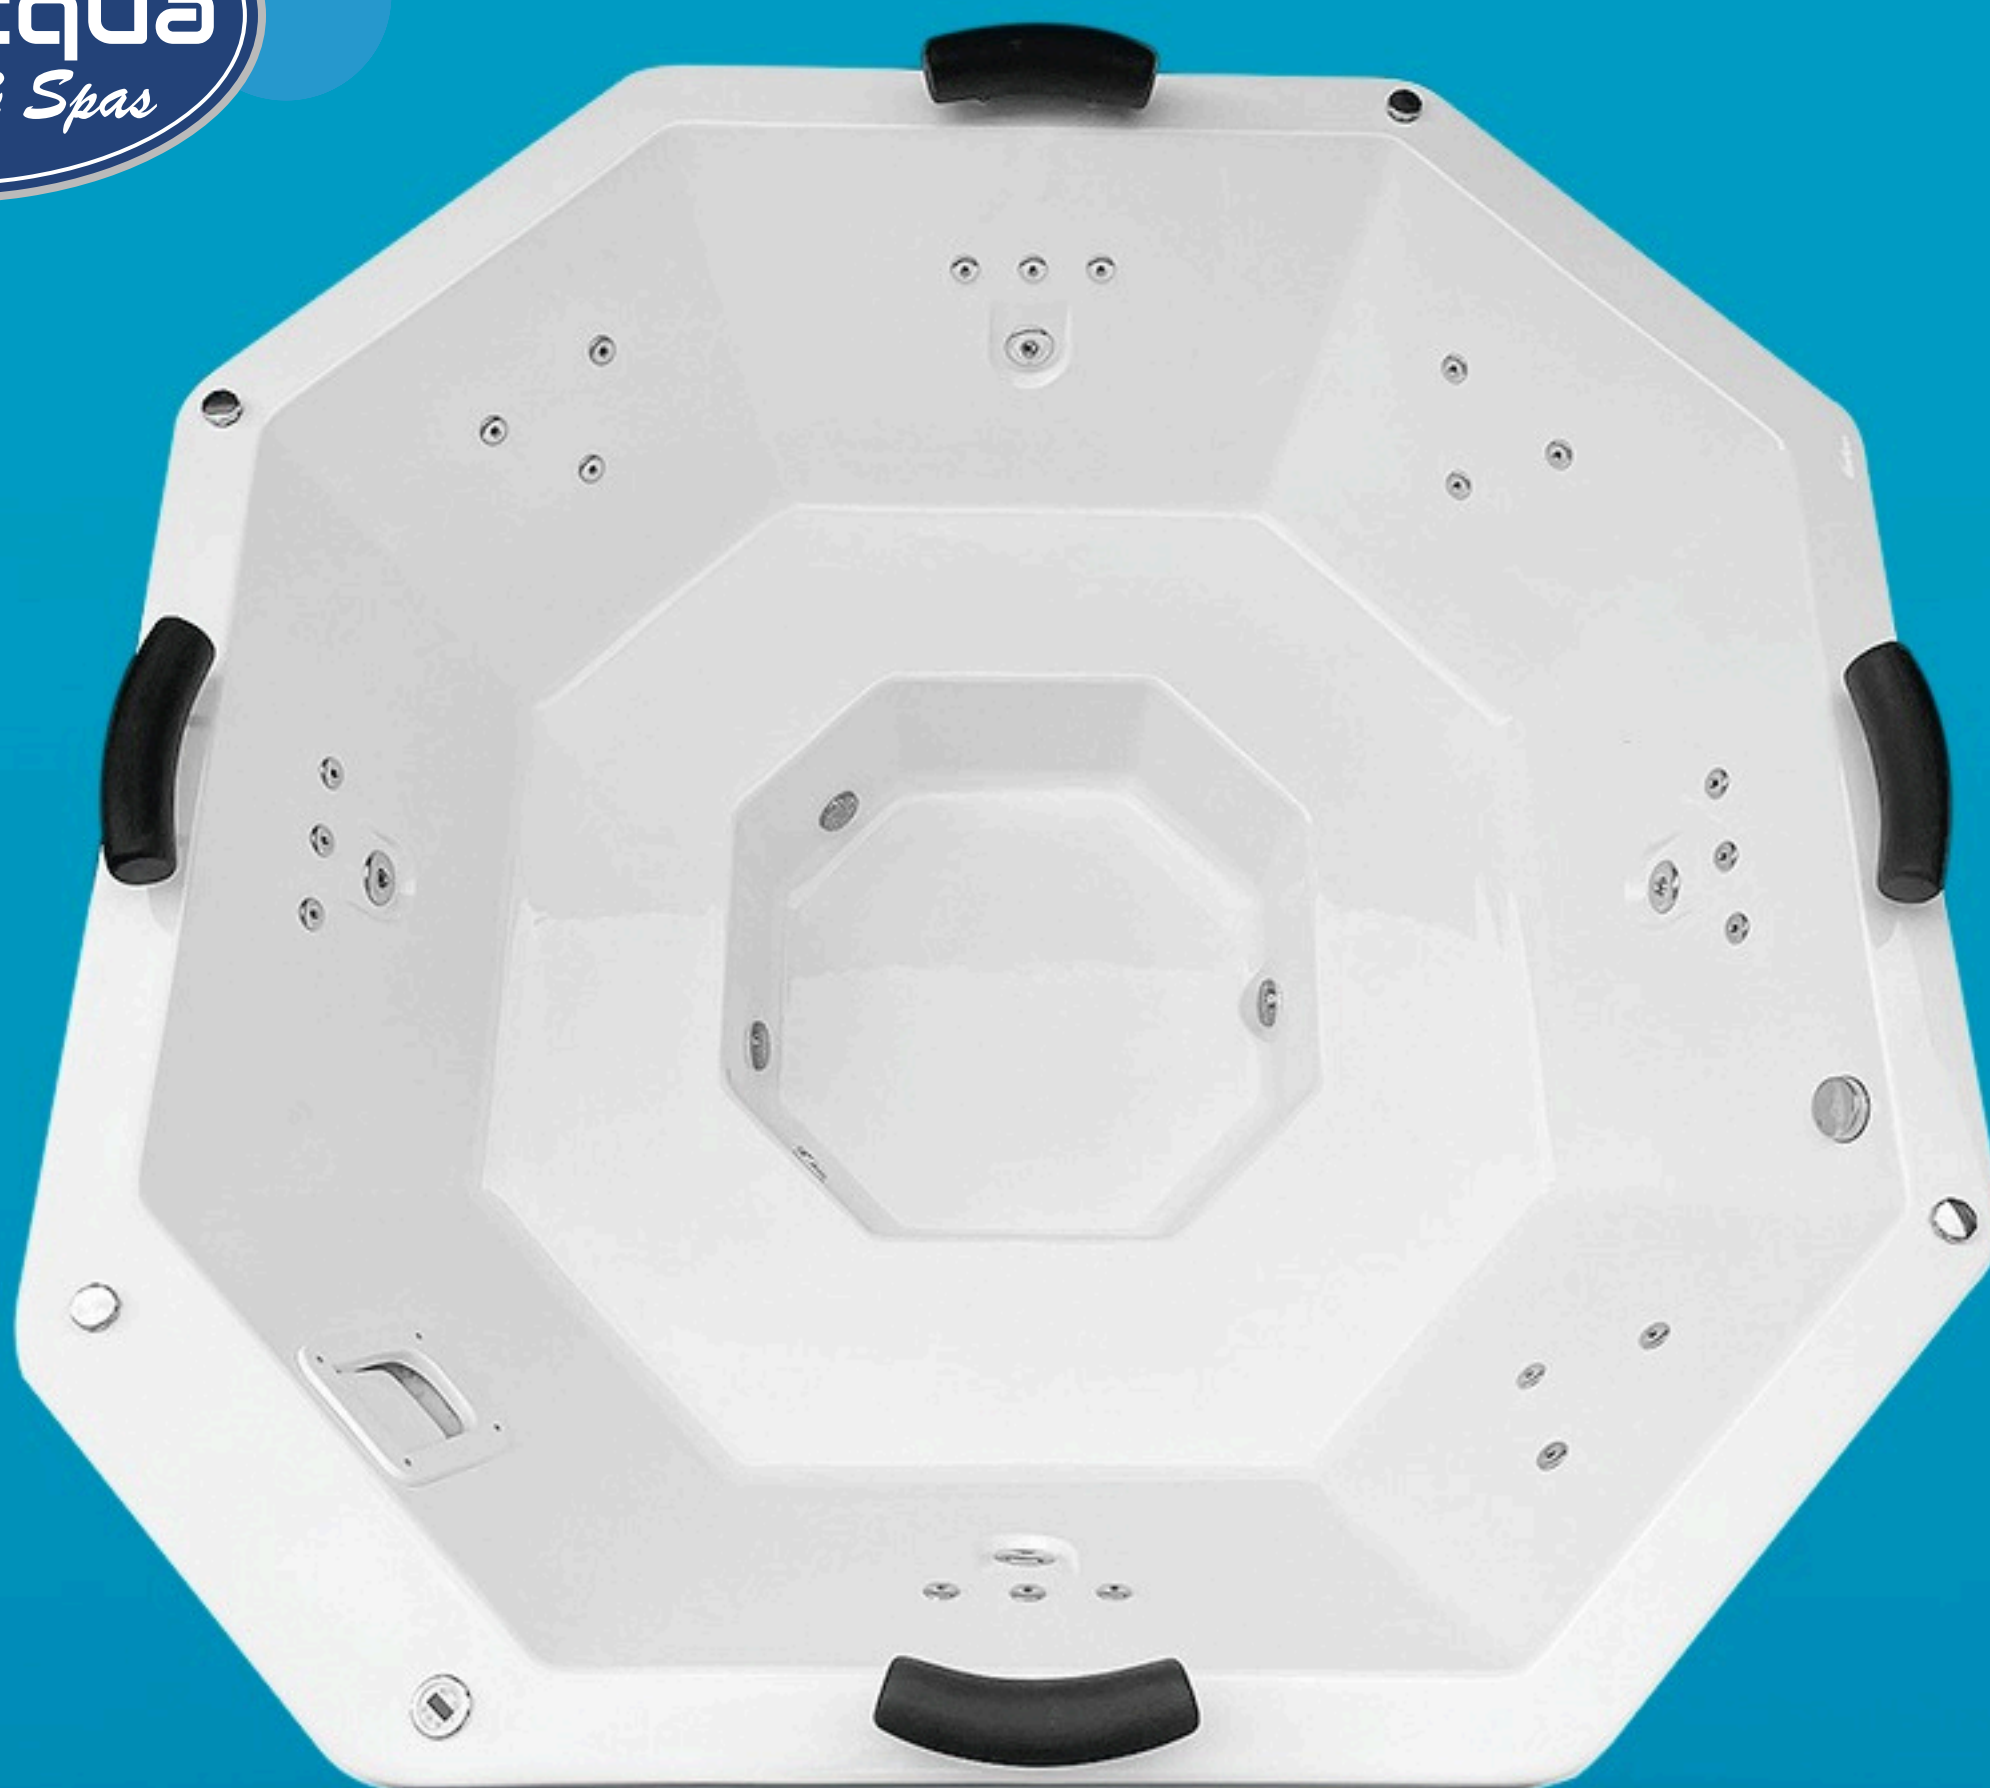

01 - BOMBA SILENCIOSA 1 CV

01 - CONTROLE DE NÍVEL

01 - PAINEL TOUCH SCREEN

SPA LONDON FIT

METRAGEM DE LITROS APROXIMADOS: 1.050 LITROS

LARGURA	COMPRIMENTO	PROFUNDIDADE
1,62m	1,72m	0,86m

- 04** - LUGARES
- 12** - MINI JATOS
- 04** - JATOS DIRECIONAIS
- 01** - BICA LADRÃO
- 03** - SUCÇÃO
- 02** - OXIGENADORES
- 01** - BOMBA SILENCIOSA 1 CV
- 01** - CONTROLE DE NÍVEL
- 04** - APOIO DE CABEÇA
- 01** - PAINEL TOUCH SCREEN

SPA LONDON PREMIUM

METRAGEM DE LITROS APROXIMADOS: 1.050 LITROS

LARGURA	COMPRIMENTO	PROFUNDIDADE
1,62m	1,72m	0,86m

- 04** - LUGARES
- 12** - MINI JATOS
- 04** - JATOS DIRECIONAIS
- 01** - BICA LADRÃO
- 03** - SUCÇÃO
- 02** - OXIGENADORES
- 01** - BOMBA SILENCIOSA 1 CV
- 01** - PAINEL DIGITAL
- 01** - CONTROLE DE NÍVEL
- 04** - APOIO DE CABEÇA
- 01** - CROMOTERAPIA
- 01** - AQUECEDOR 8000W